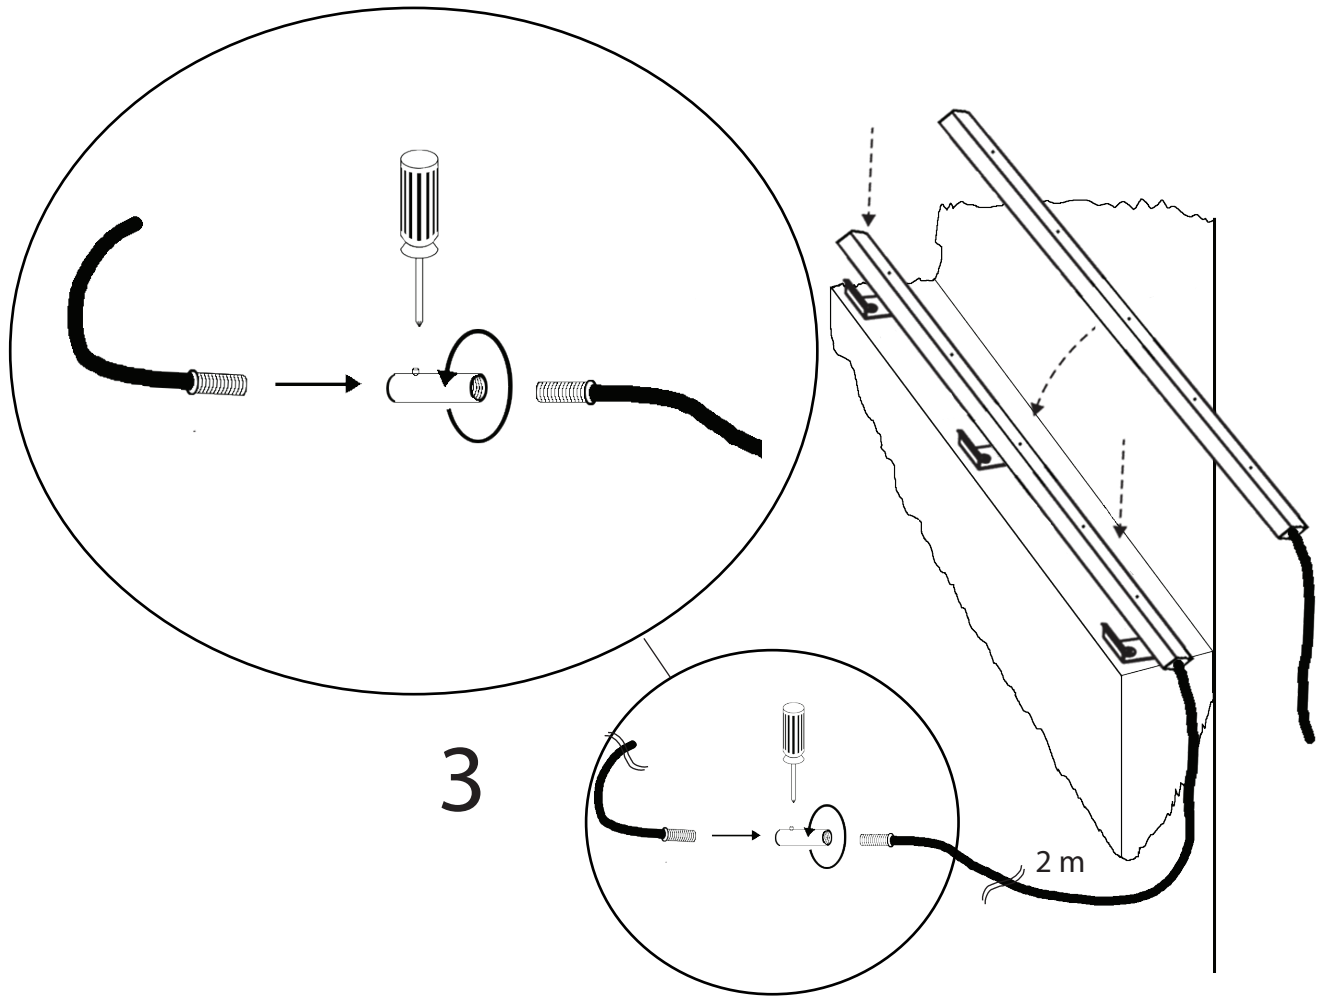

SAUNA LINEAR

1516603
1516604
1516605
1516606

1

2

20 - 30 mm

Cariitti

MAX + 80 °C

1516603 / 1516605:

S-Flex 7 x 2

S-Flex 4 x 2

1516604 / 1516606:

S-Flex 7 x 4

S-Flex 4 x 4

S-Flex 7 for Linear

Cariitti Oy
www.cariitti.com

Munikinmäentie 9
02400 Kirkkonummi
Finland