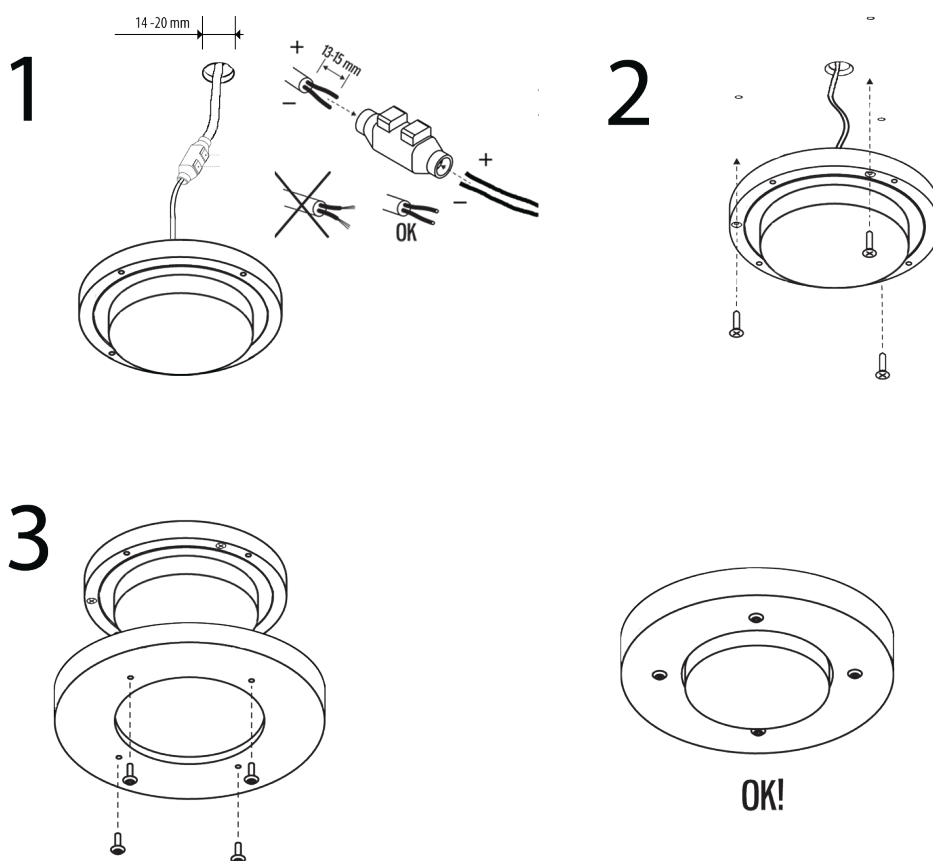

Ambient temperature -25°C ... +60°C

Power	K	CRI	IP	DIM	Size
7 W / 24 V	3100	> 90	67	1 -10 V	Diameter 150 mm

Cariitti Oy  
[www.cariitti.com](http://www.cariitti.com)

Subject to change.

Munkinmäentie 9  
02400 Kirkkonummi  
Finland